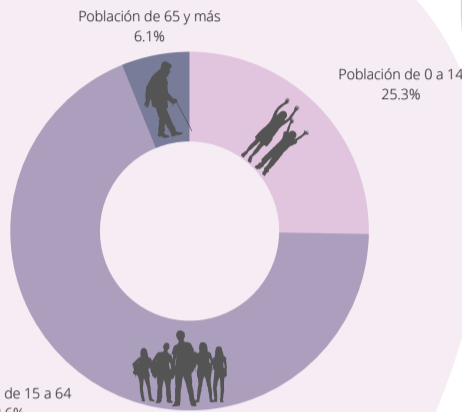

DELEGACIÓN SANTA ROSA JAUREGUI

La delegación **Santa Rosa Jáuregui** se encuentra al norte del municipio y cuenta con una extensión territorial de **367.53km** cuadrados; se encuentra en el **1er** lugar por extensión territorial y la **6to** en cantidad de población.

La delegación cuenta con 3,897,560.99m2 de áreas verdes y en su territorio se han consolidado 89 colonias.

POBLACIÓN

En la delegación Santa Rosa Jáuregui habitan **98,878** personas de las cuales:

50,282 son mujeres

48,596 son hombres

ESTRUCTURA

Del total de habitantes en Santa Rosa Jáuregui (98,878) el **59.14 %**

NACIERON EN LA ENTIDAD

LA TASA DE CRECIMIENTO

En la delegación Santa Rosa Jáuregui del 2010 al 2020 es de:

% 5.6

La POBLACIÓN ECONÓMICAMENTE ACTIVA

de la delegación Santa Rosa Jáuregui es de:

49,578

Población desocupada 1.7%

Población ocupada 98.3%

En la delegación Santa Rosa Jáuregui se encuentran construidas **35,727** casas